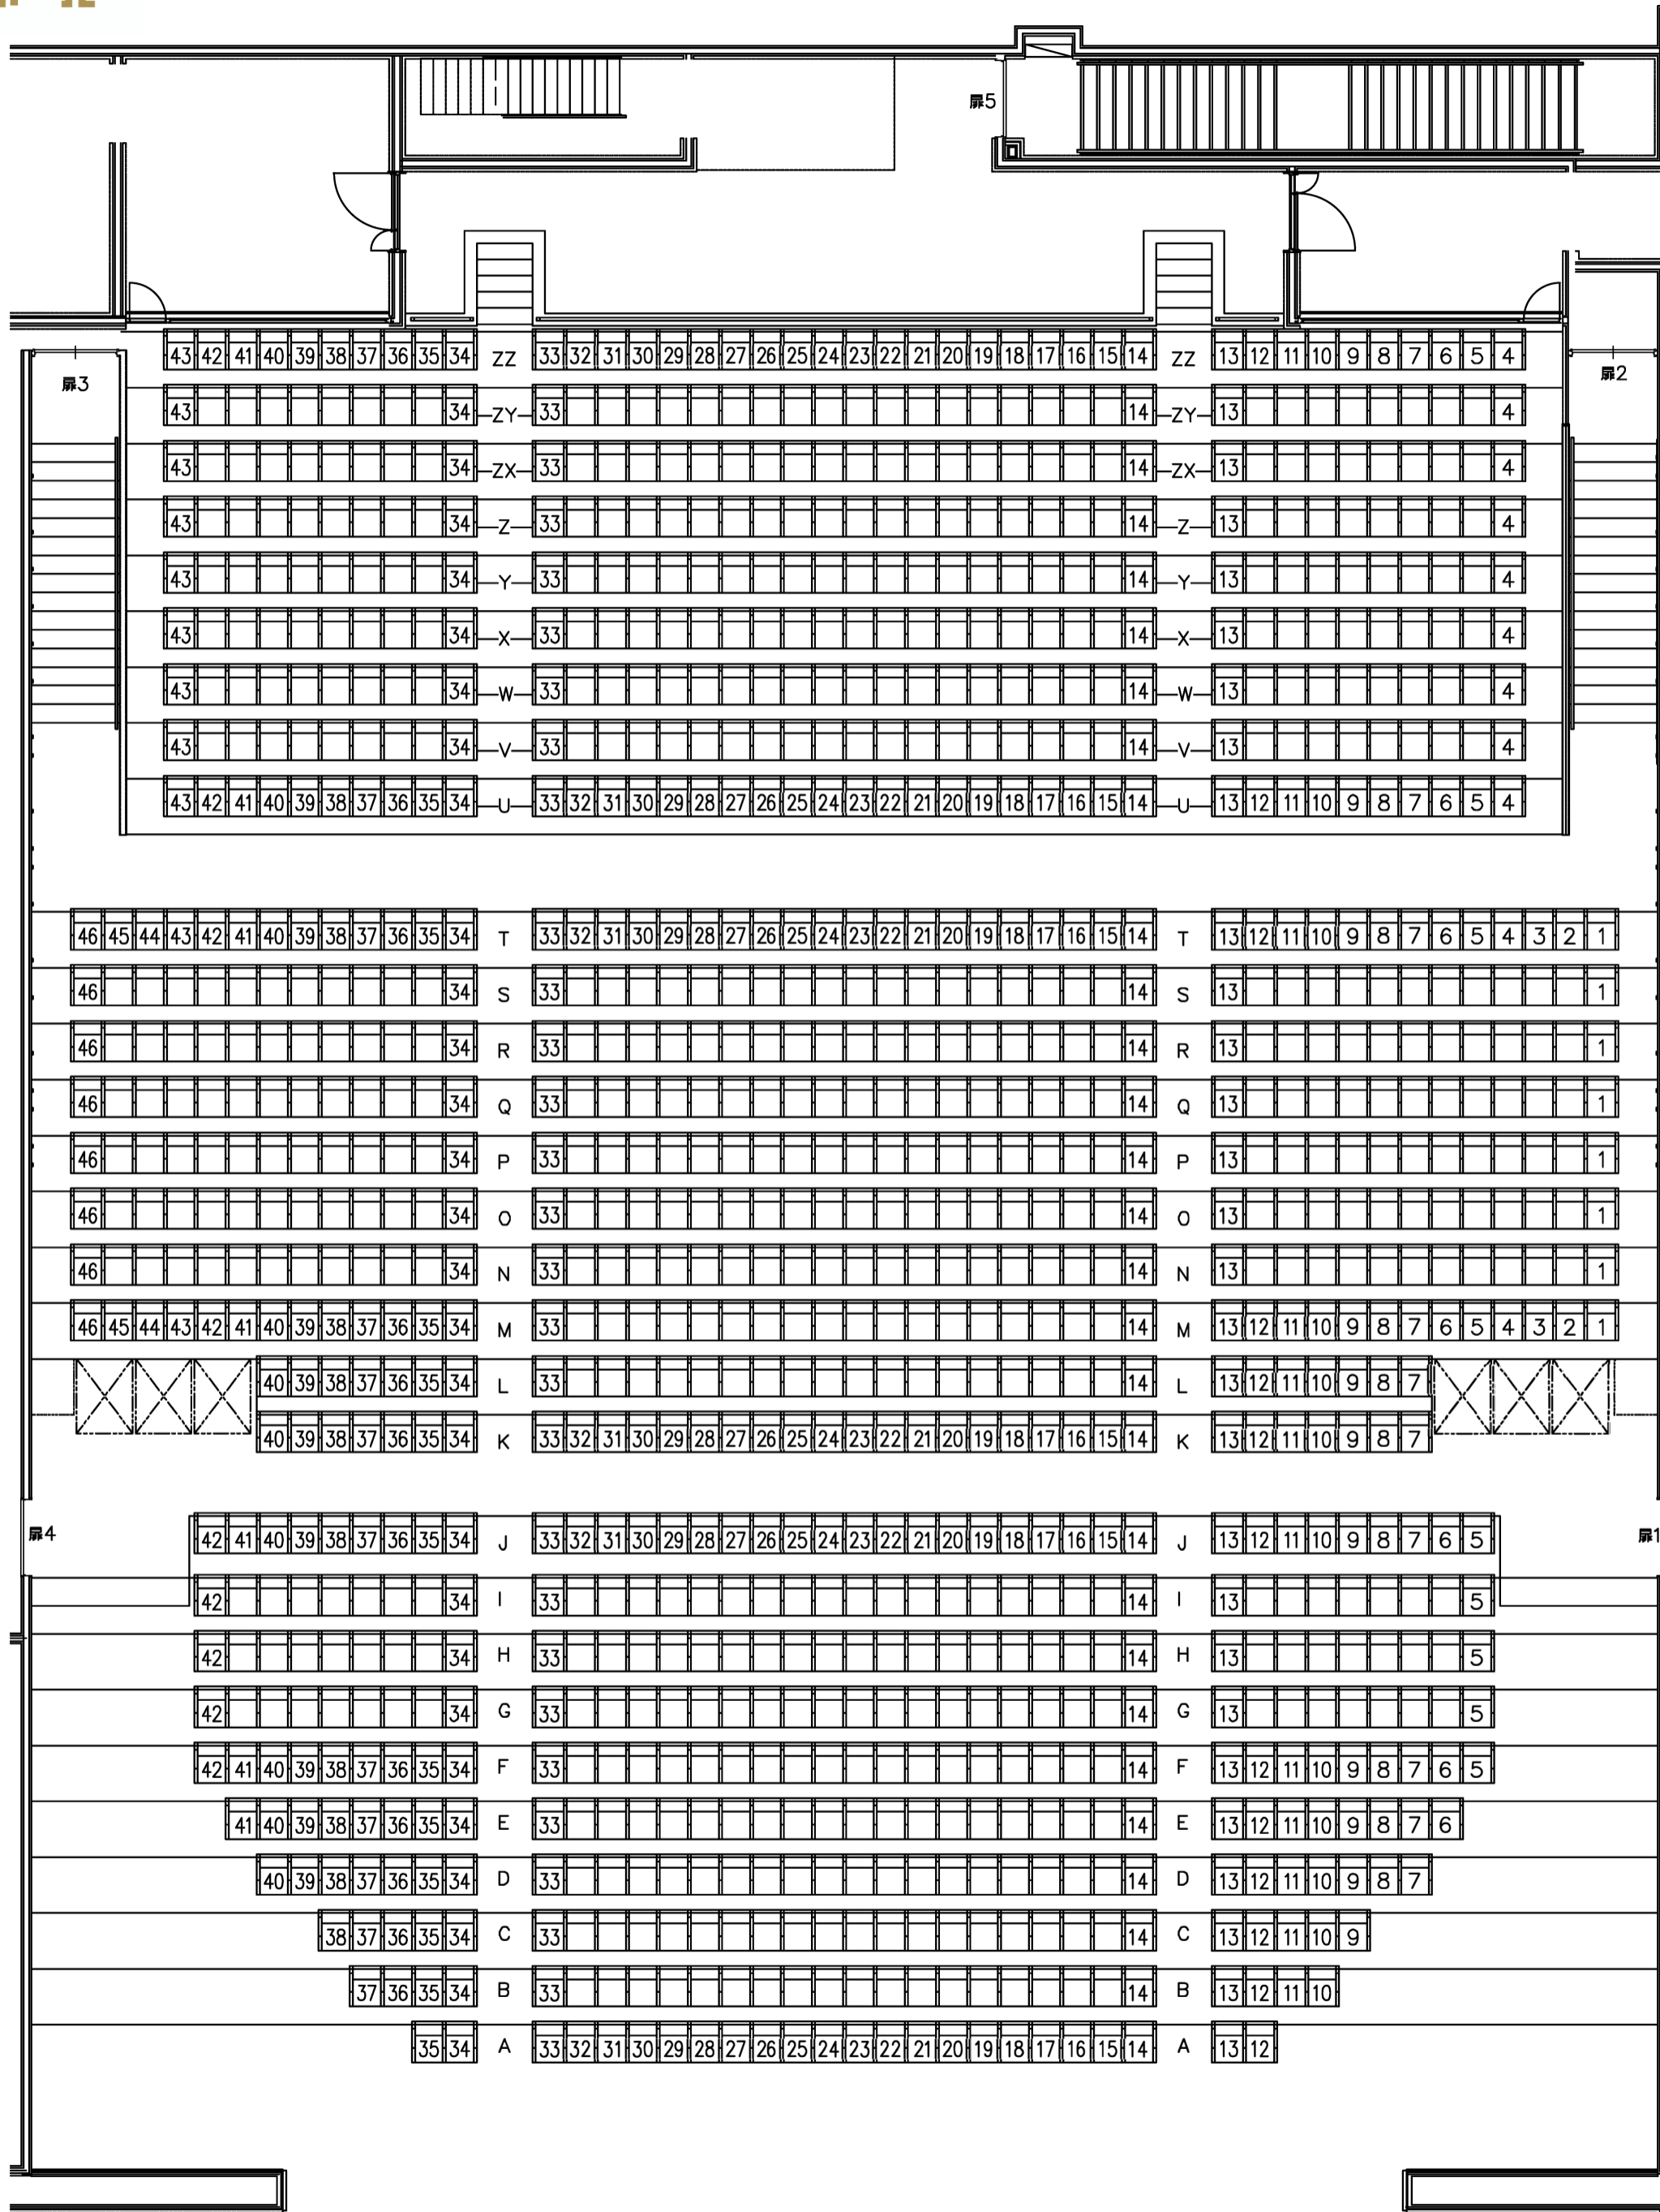

# WWホール座席表 1,144席 (車いすスペース6席含む)

ステージ